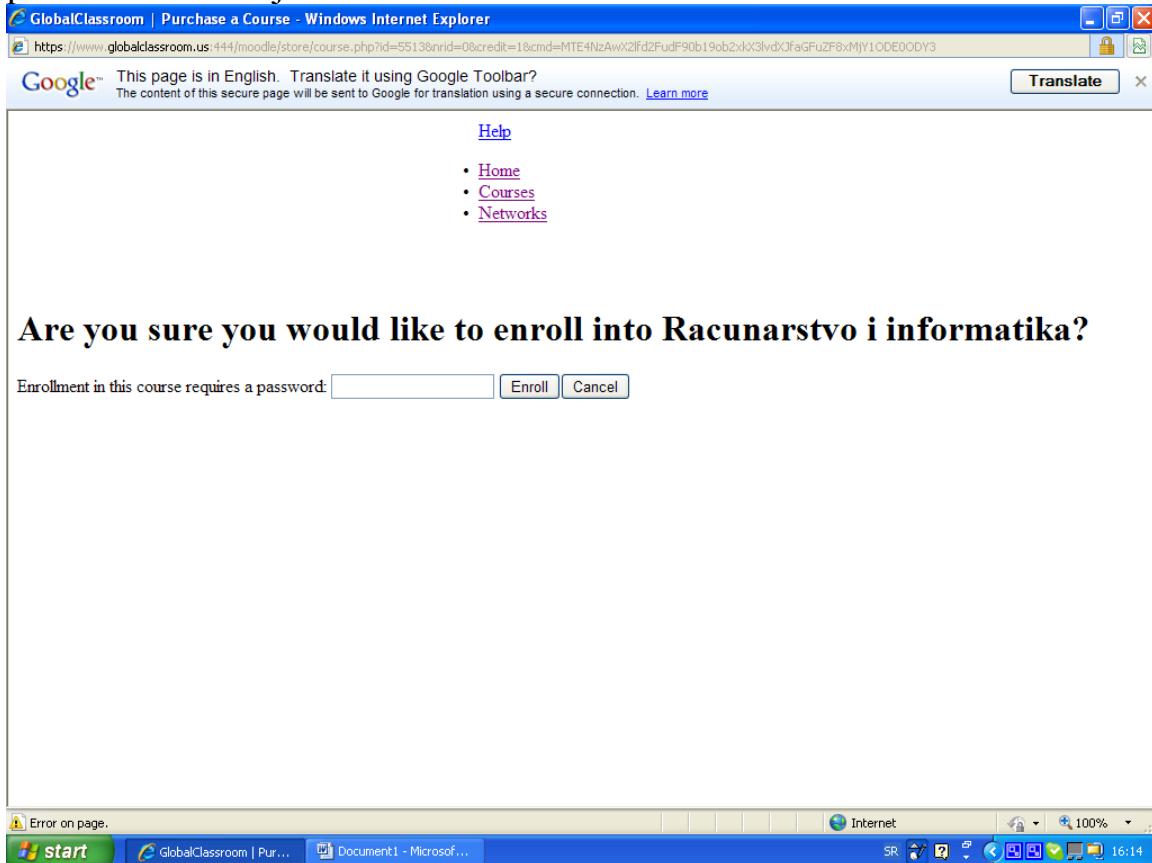

registracije. Klikom na njega, ponovo pristupate sajtu GlobalClassroom, nakon čega sa svojim korisničkim imenom i lozinkom možete pristupiti kursu. Lozinka za pristup kursu je ZIG, koja se popunjava u polju predviđenom za nju kao na slici.